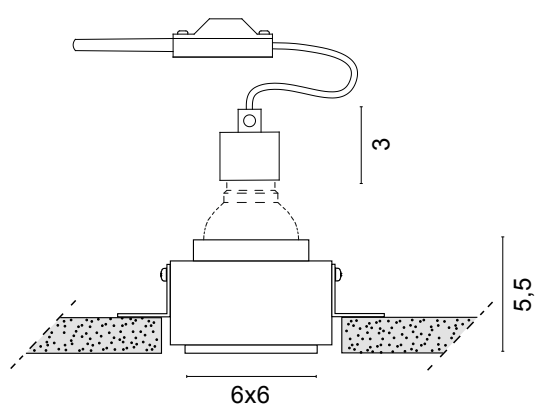

scheda tecnica - data sheet

modello: model:	KUMA 230V
codice: code:	6686
design:	U. T. Egoluce
anno -year:	2023
tipologia: tipology:	faretto da incasso trimless trimless recessed spotlight
materiali: materials:	struttura in ferro zincato, diffusore in metacrilato satinato galvanized iron structure, satin methacrylate diffuser
luce: light:	diffusa diffuse
sorgente luminosa: light sources:	7W GU10 LED
grado IP -IP grade:	20
peso netto -net weight:	0,20 Kg
finiture: finishes:	.57 diffusore bianco .57 white diffuser
marcatura: marking:	CE
simboli costruttivi: symbols:	 

Dimensioni - Dimensions

 8,8x6,3 cm

EGOLUCE s.r.l, via I.Newton 12 - 20016 Pero - Milano
 telefono +39 02 339586.1 - fax. +39 02 3535112
 e-mail: info@egoluce.com - http://www.egoluce.com

La presente scheda tecnica è di proprietà di EGOLUCE srl. Tutti i diritti sono riservati. Le fotografie, le descrizioni degli apparecchi, i disegni quotati ed i valori fotometrici menzionati sono a titolo indicativo e non costituiscono alcun impegno per la nostra società che si riserva di apportare, in qualsiasi momento e senza preavviso, tutte le modifiche che riterrà opportune.